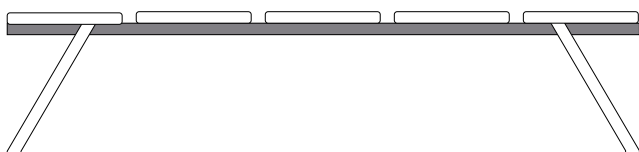

Bank vanaf € 829.00
Bankkussen € 44.00