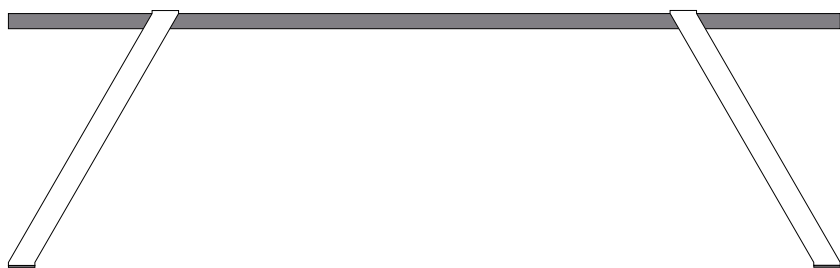

Bridge eetset

Tafel vanaf € 1488.00

Bridge eetset

De Bridge eetset doet het meest denken aan een moderne picknicktafel met twee banken. Het bijzondere van dit ontwerp is dat het houten blad (of zitting) door z'n gewicht zichzelf klem drukt in het rvs frame. Dit unieke principe is nooit eerder op deze manier bij een tafel met banken toegepast. Door z'n strakke moderne luchtige vormgeving is deze set nooit nadrukkelijk aanwezig en een favoriet van (tuin)architecten die alle aandacht voor de tuin willen.

Afhankelijk van de maat is de Bridge geschikt voor 10 tot 14 personen. Tafels en banken zijn in verschillende afmetingen verkrijgbaar

frank van der snee
ONTWERP

Bent u geïnteresseerd of wilt u meer informatie neemt u dan contact op met: